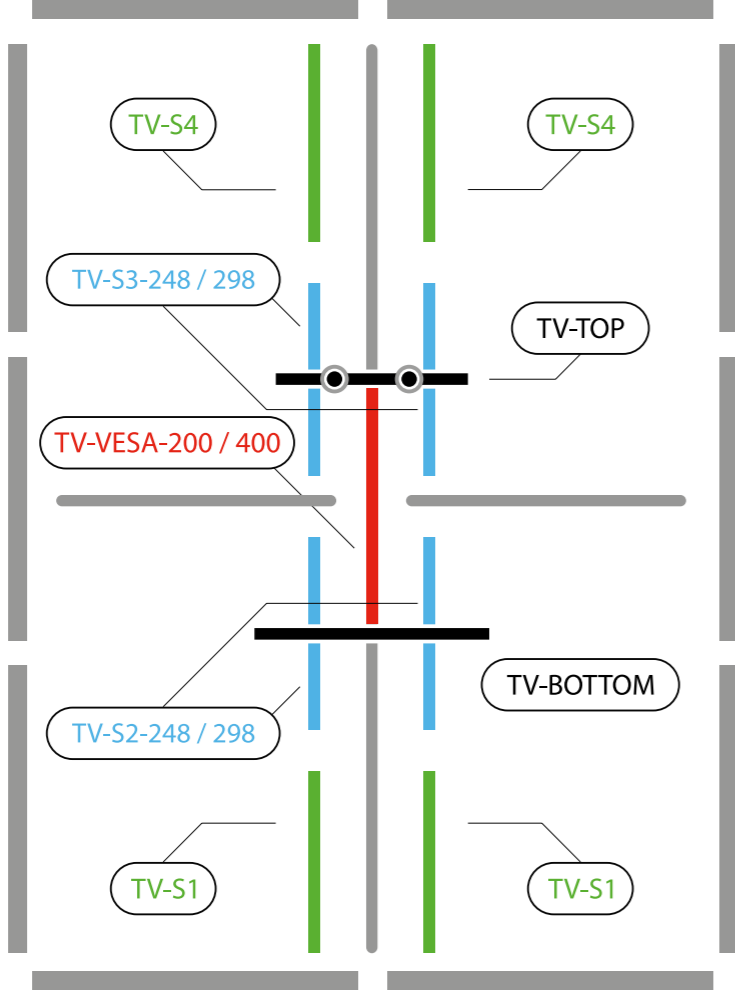

SYSTEM ACCESSORIES

TV Holder	24
-----------------	----

BLUP-s-verb

STRAIGHT CONNECTOR

BLUP-s-verb-90

CORNER CONNECTOR

BLUP-s-verb-90-c

CORNER CONNECTOR WITHOUT GAP

T-SHAPE CONNECTOR

BLUP-s-verb-T-c

T-SHAPE CONNECTOR WITHOUT GAP

BLUP-s-verb-T-c

T-SHAPE CONNECTOR WITHOUT GAP

2.

3.

BLUP-s-verb-uni

UNIVERSAL CONNECTOR

BLUP-s-verb

BLUP-s-verb-90-c

BLUP-s-verb-90

BLUP-s-verb-T-c

1.

2.

3.